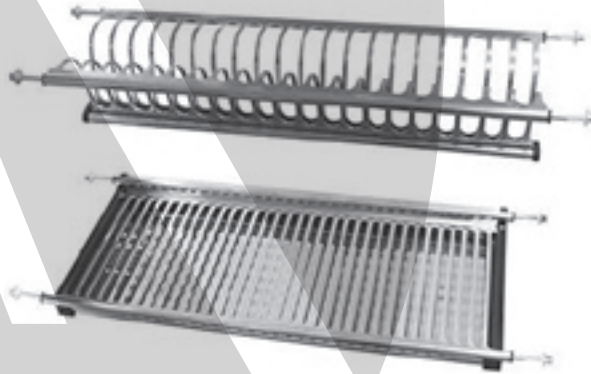

EJC

اجر کروم