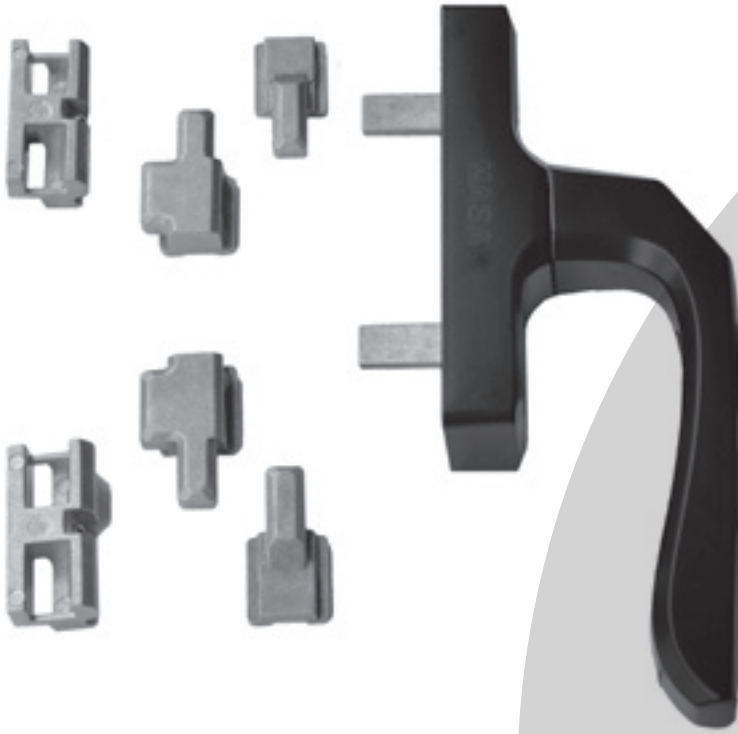

WINDOW AND DOOR HARDWARE

MC2

مسكة كرمونة ٢٠٠٠