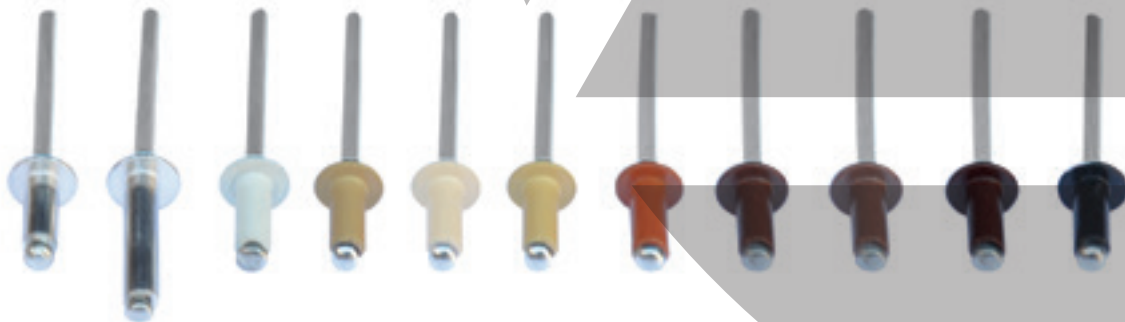

براغي

MASA

BLIND RIVETS